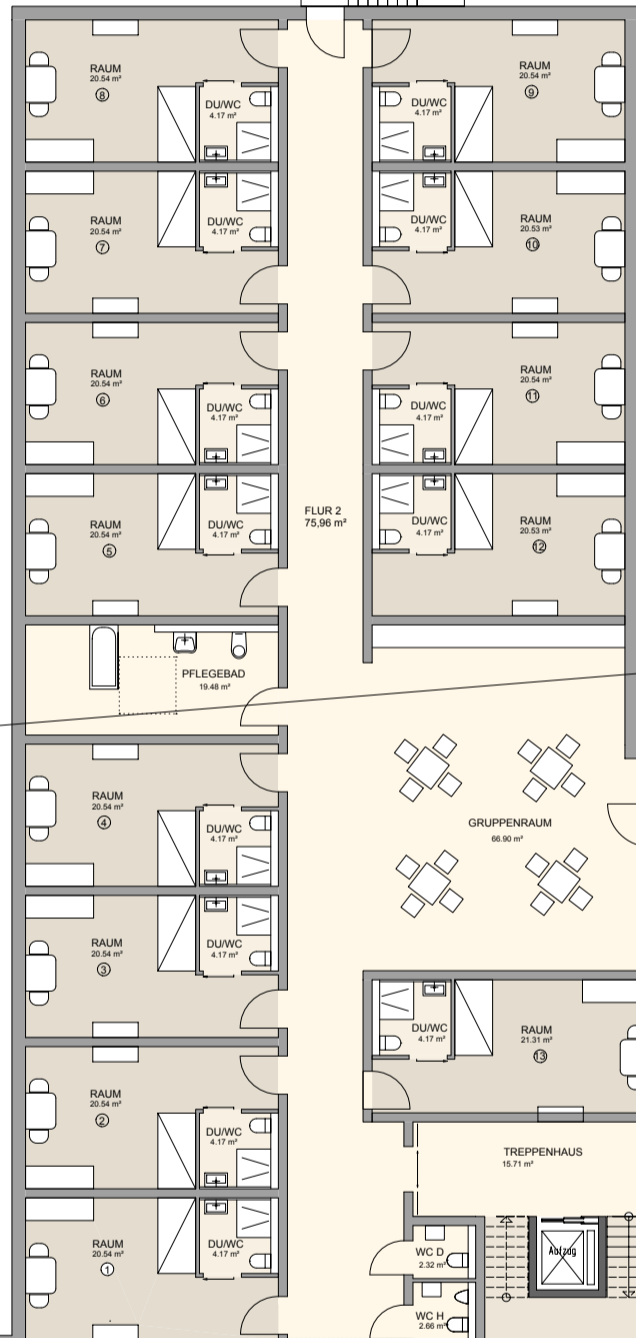

KITA

16.57²

FLUR 2
75,96 m²

BIBERSTEIGE

FLUR 1
102,41 m²

PANORAMASTRASSE

Château.W
GEMEINSAM WOHNEN
FÜR BEST AGER

**PANORAMASTRASSE/
BIBERSTEIGE
HN BIBERACH
M = 1:200
OBERGESCHOSS**

**41 PFLERGEAPPARTMENTS
DAVON IM OG 26
6 BETREUTE WOHNUNGEN IM DG
& ein TAGESPFLLEGEBEREICH IM EG
MIT CA.: 237 m²**