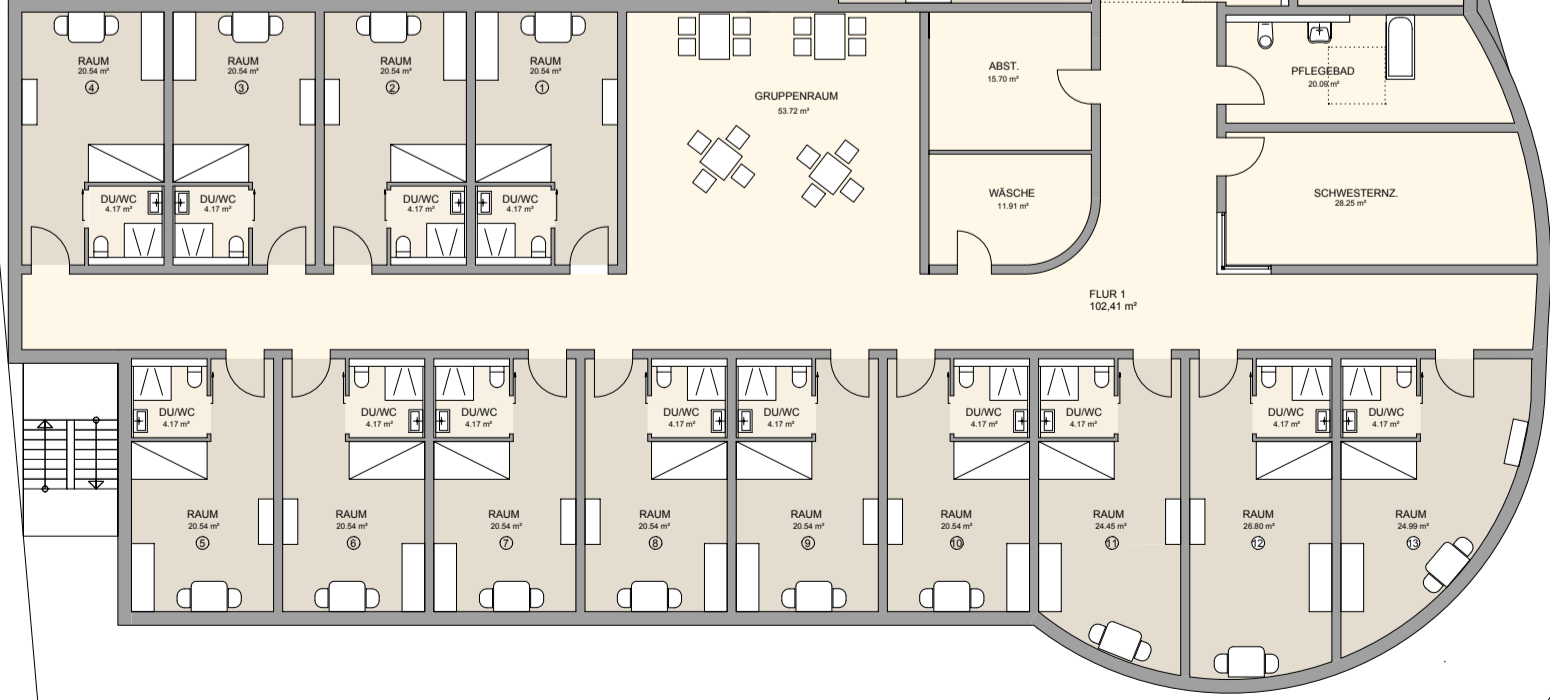

KITA

16.57²

FLUR 2
75,96 m²

BIBERSTEIGE

FLUR 1
102,41 m²

PANORAMASTRASSE

Château.W
GEMEINSAM WOHNEN
FÜR BEST AGER

**PANORAMASTRASSE/
BIBERSTEIGE
HN BIBERACH
M = 1:200
OBERGESCHOSS**

**41 PFLERGEAPPARTMENTS
DAVON IM OG 26
6 BETREUTE WOHNUNGEN IM DG
& ein TAGESPFLLEGEBEREICH IM EG
MIT CA.: 237 m²**