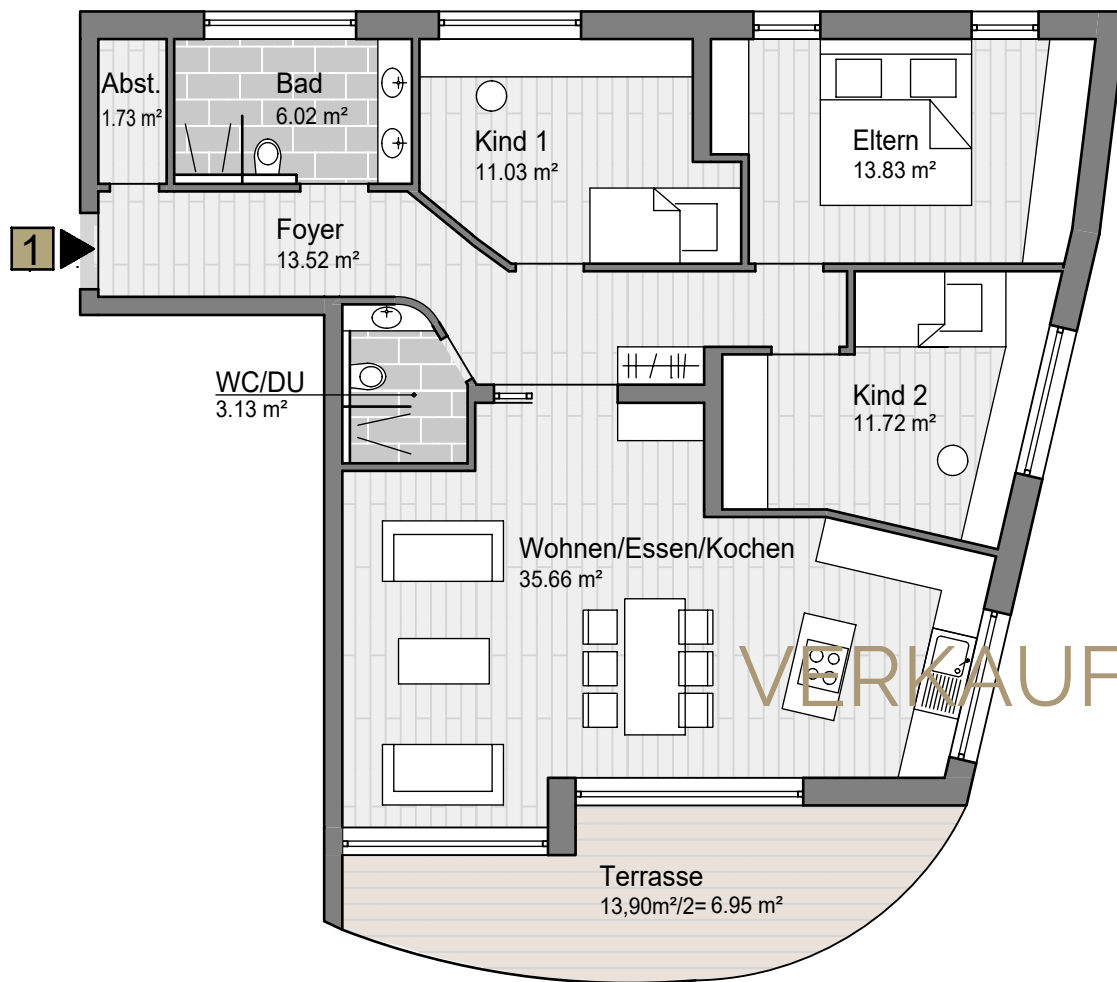

4.5 ZIMMER WOHNUNG

ERDGESCHOSS • WOHNUNG 01

Stand 02.2021
Unverbindliche Illustration. Alle Angaben ca. Werte ohne Gewähr

URBAN.SKY

NECKARWESTHEIM

WOHNFLÄCHE: ca. 103,40m²
inkl. Terrasse

Abbildung ähnlich

JOHANNES LAUKHUF
DESIGN